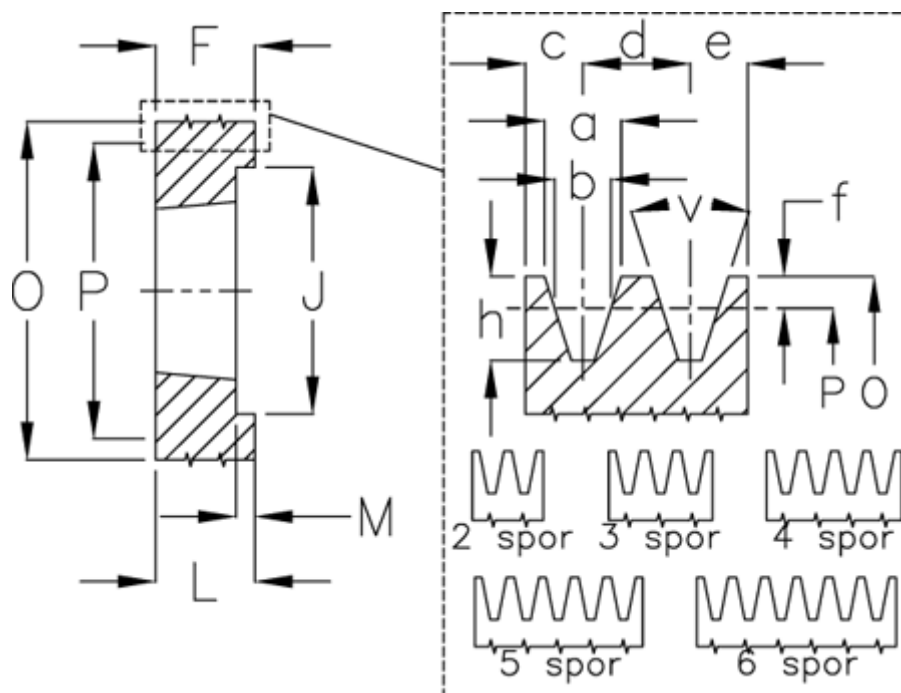

Varenummer: 604113012503
 Beskrivelse: Kileremsskive SPZ 125/3 TL2012

Mål

a	= 9.7	F	= 40	P	= 125
Antal spor	= 3	For bøsning	= 2012	Type	= SPZ
b	= 8.5	h	= 11.0	v	= 38 grader
Bøsning ø max.	= 50	J	= 96		
c	= 8.0	K	= -		
d	= 12	L	= 32		
e	= 8.0	m	= 8.0		
f	= 2.0	O	= 129.0		